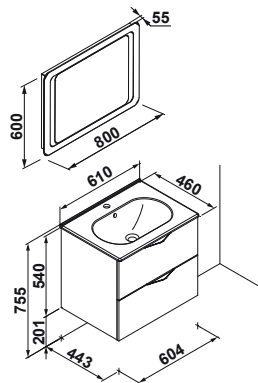

Pack Ágata 60 cm. *

Ref. 7930001

Ref. 7930017

Columna / Column unit / Colonne

Ref. 3846301

Ref. 3846317

Conjunto / Set / Ensemble 100 cm.**

Ref. 7931501

Ref. 7931517

Conjunto / Set / Ensemble 80 cm.**

Ref. 7931401

Ref. 7931417

Conjunto / Set / Ensemble 100 cm.**

Ref. 7931101

Ref. 7931117

Conjunto / Set / Ensemble 80 cm.**

Ref. 7931001

Ref. 7931017

Espejo / Mirror / Miroir

Ref. 38282

* Mueble + Lavabo + Espejo / Drawer unit + wash-basin + mirror / Meuble + Lavabo + Miroir

** Mueble + lavabo / Drawer unit + wash-basin / Meuble + lavabo