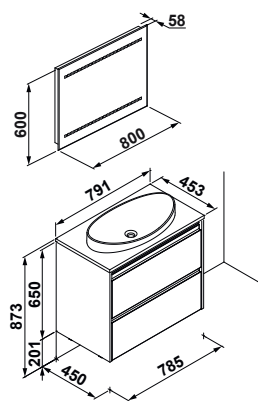

Pack Klea 80 cm. encimera* / countertop* / à encastrer*

Ref. 7929301