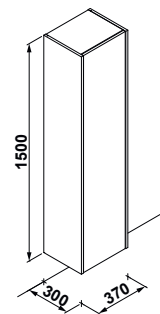

Columna / Column unit / Colonne

Ref. 3844501

Conjunto / Set / Ensemble 100 cm.**

Ref. 7928201

Conjunto / Set / Ensemble 80 cm.**

Ref. 7928101

Conjunto / Set / Ensemble 100 cm. encimera** / countertop** / à encastrer**

Ref. 7928601

Conjunto / Set / Ensemble 80 cm. encimera** / countertop** / à encastrer**

Ref. 7928501

Espejo / Mirror / Miroir

Ref. 38425

Ágata **NEW**

Acabado / Finish / Finition

Lacado Blanco Brillo /
White Gloss Lacquer /
Laqué Blanc Brillant

Lacado Gris Brillo /
Grey Gloss Lacquer /
Laqué Gris Brillant