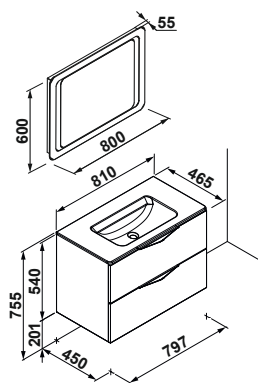

Pack Ágata 80 cm. *

Ref. 7930101

Ref. 7930117