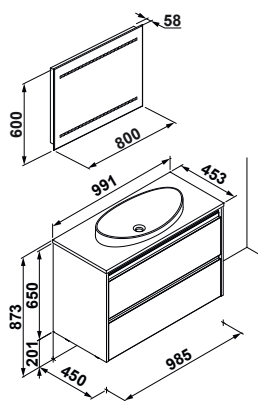

Pack Klea 100 cm. encimera* / countertop* / à encastrer*

Ref. 7929401