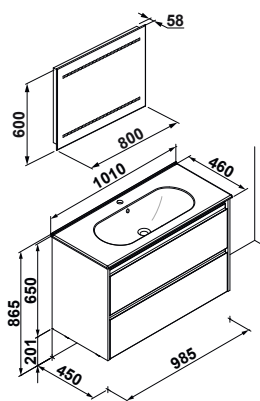

Klea **NEW**

Acabado / Finish / Finition

Lacado Blanco Brillo /
White Gloss Lacquer /
Laqué Blanc Brillant

Pack Klea 100 cm. *

Ref. 7929001