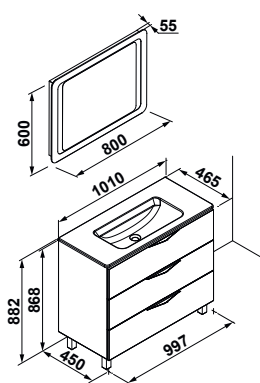

Pack Ágata 100 cm. *

Ref. 7930501

Ref. 7930517