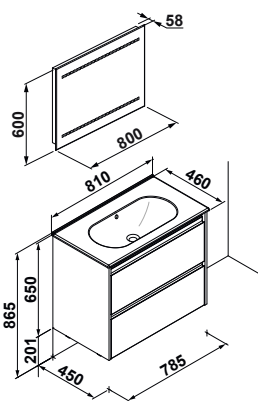

Pack Klea 80 cm. *

Ref. 7928901